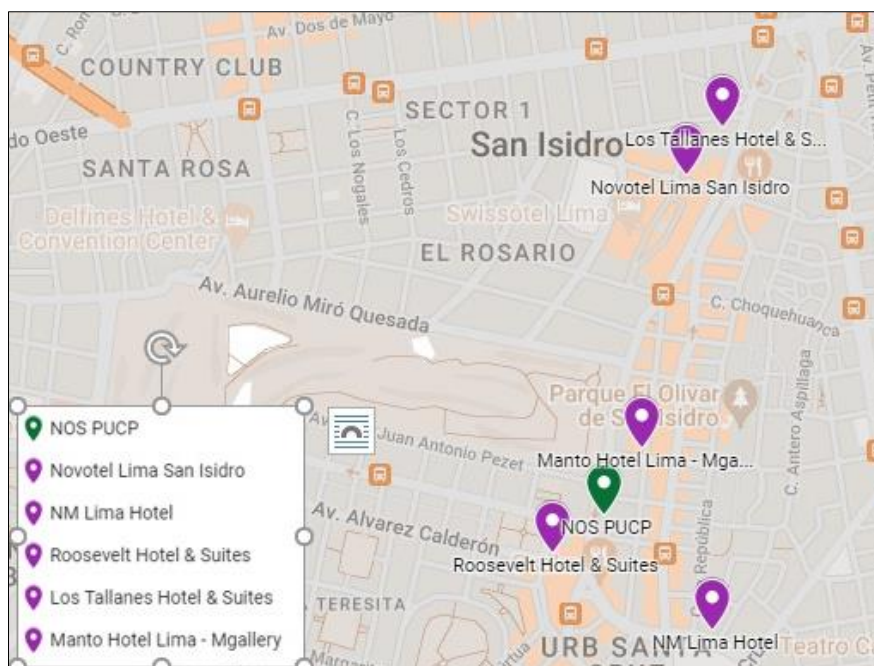

## HOTELES CERCANOS A NOS PUCP

Datos del hotel	Contacto para reservas	Página Web
<b>NOVOTEL LIMA HOTEL</b> Victor Andres Belaunde N° 198 - San Isidro	E-mail: andrea.narvarte@accor.com Telef: 315 9996 Celular: 933 220 344	<a href="http://www.accor.com">www.accor.com</a>
<b>NM LIMA HOTEL</b> Av. Pardo Y Aliaga 330 - San Isidro	E-mail: reservas@nmlimahotel.com Teléfono hotel : 6121000 anexo 1008 - 1009	<a href="https://www.nmlimahotel.com/">https://www.nmlimahotel.com/</a>
<b>ROOSEVELT HOTEL &amp; SUITES</b> Av. Alvarez Calderón 194 (Esquina Con Miguel Dasso) - San Isidro	Teléfono: (511) 418 0011 Celular: 993 518 812	<a href="http://www.hotelroosevelt.com">www.hotelroosevelt.com</a>
<b>LOS TALLANES HOTEL &amp; SUITES</b> Av. Jorge Basadre 325 - San Isidro	E-mail: reservas@hoteltallanes.com.pe Telf: 221 0001	<a href="http://www.hoteltallanes.com.pe">www.hoteltallanes.com.pe</a>
<b>MANTO HOTEL LIMA MALLERY COLLECTION</b> Av. Los Libertadores Nro. 490 - San Isidro	E-mail: daniel.vizcarra@accor.com Teléfono: 941729803	<a href="http://www.all.accor.com">www.all.accor.com</a>